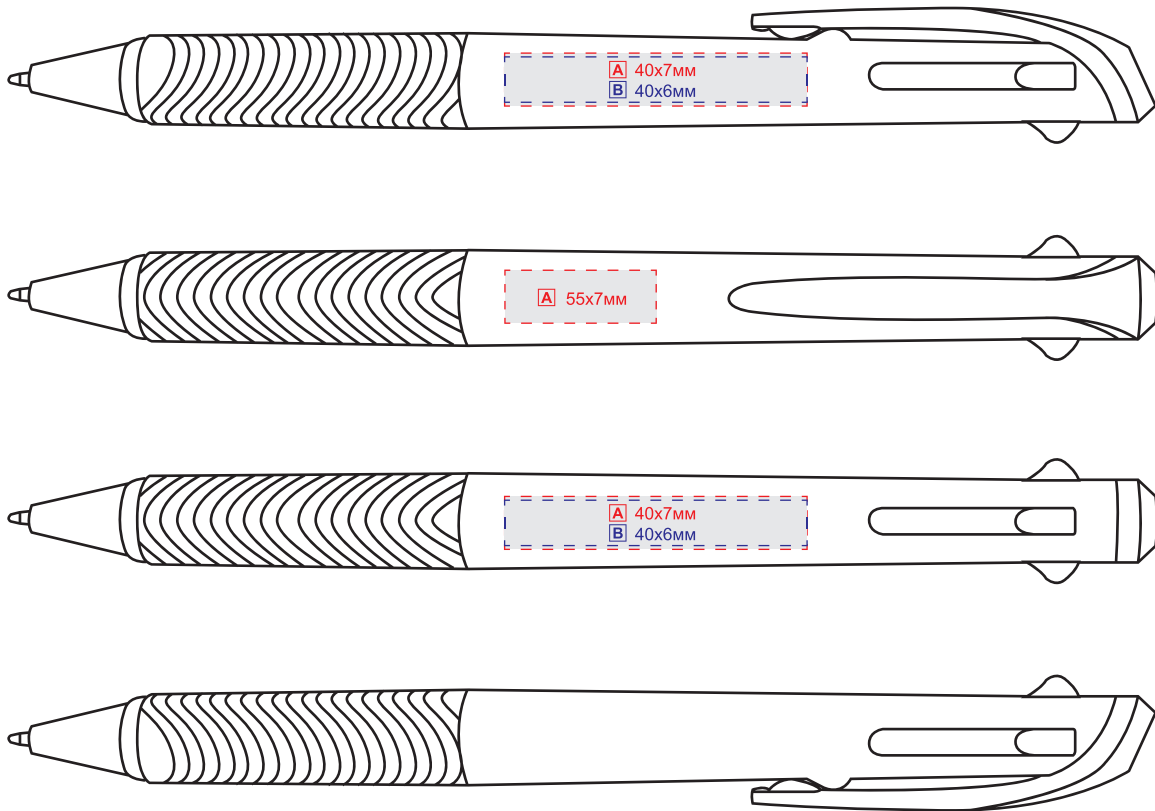

арт. 1016 Troya

масштаб 1:1

Метод нанесення:

**A** - тамподрук

**B** - УФ друк

**C** - гравіювання

**D** - круговий трафаретний друк