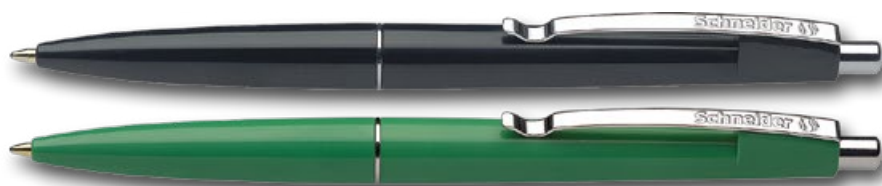

Office

- Kugelschreiber mit stabilem Metallclip
- Auswechselbare Mine M
- Gehäusefarbe = Schreibfarbe
- Gehäuse sortiert (S) = Schreibfarbe blau
- Dokumentenecht nach ISO 12757-2
- Ersatzminen Office 765 M und Express 775
- Nachfüllbar nach Plug+Play-System

Artikel-Nr.		Artikel	Gehäusefarbe	Schreibfarbe	Menge	Barcode (einzeln)
132900	 M	Kugelschreiber Office sortiert Mine 770 M blau	s		50	4004675038678
132901	 M	Kugelschreiber Office schwarz Mine 770 M schwarz			50	4004675038708
132902	 M	Kugelschreiber Office rot Mine 770 M rot			20	4004675038753
132903	 M	Kugelschreiber Office blau Mine 770 M blau			50	4004675038784
132904	 M	Kugelschreiber Office grün Mine 770 M grün			20	4004675038814