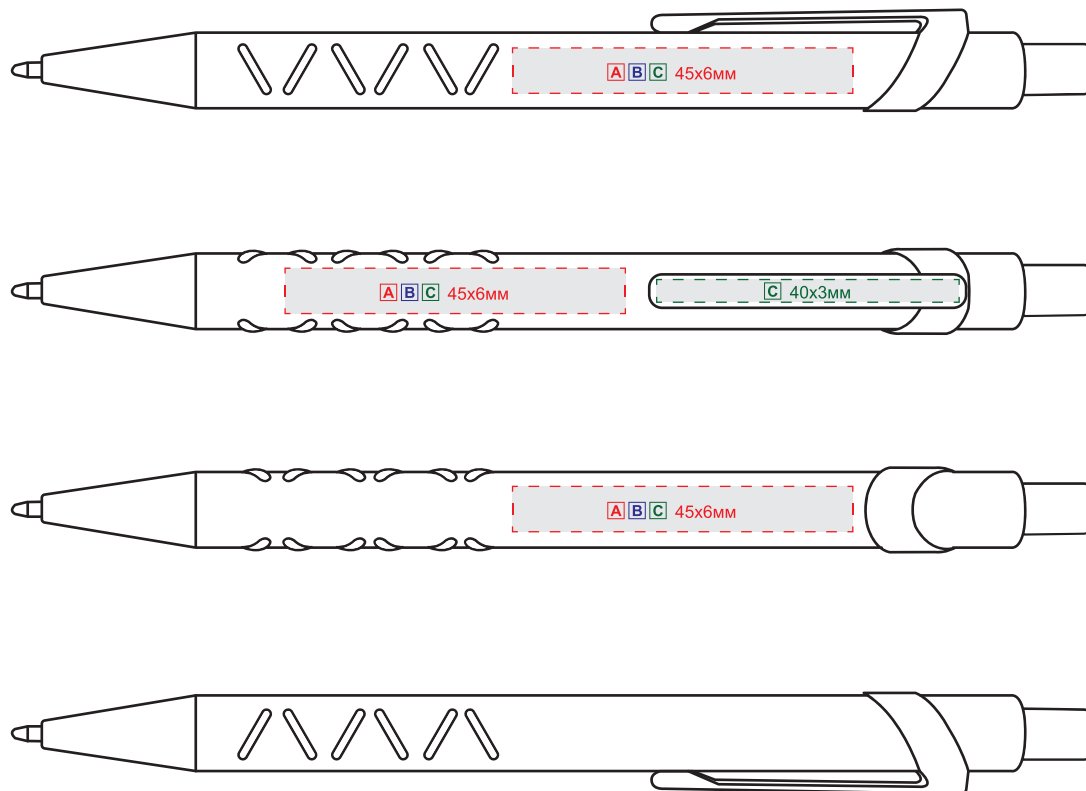

арт. 2008 Vigo

масштаб 1:1

Метод нанесення:

A - тамподрук

B - УФ друк

C - гравіювання

D - круговий трафаретний друк